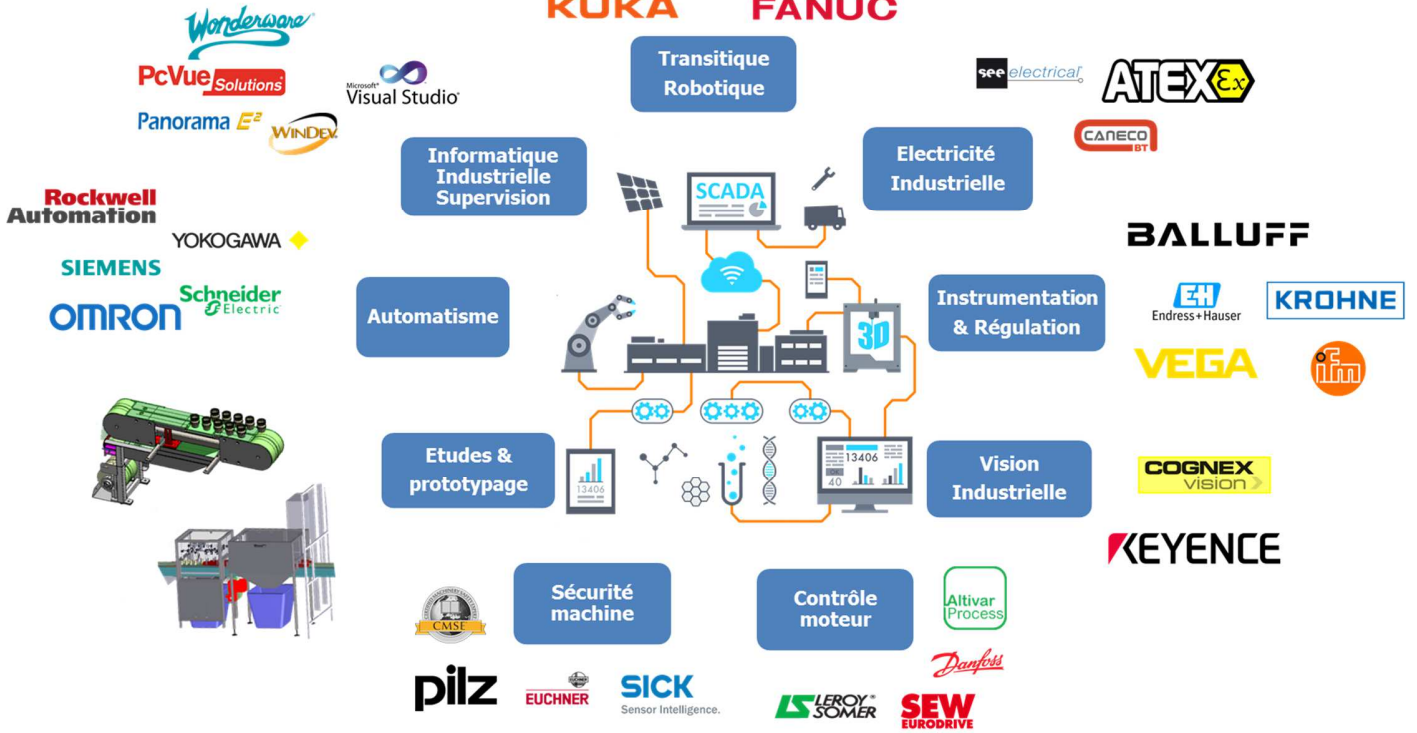

VOTRE PARTENAIRE INDUSTRIEL

Depuis 36 ans SMI, filiale du groupe BOUYGUES Energies & Services réalise des prestations de services dans les domaines de l'automatisme, l'informatique industrielle, la vision industrielle, la robotique industrielle, l'instrumentation et l'électricité industrielle.

3,5 M€

de Chiffre d'Affaires

Certifications

ISO-9001

MASE

Nos domaines d'activités

ABB

KUKA FANUC