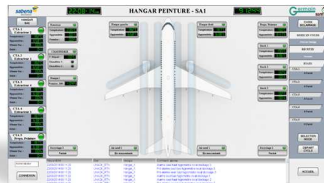

Excellence
Industrielle

INFORMATIQUE
INDUSTRIELLE

AUTOMATISME

ELECTRICITE
INDUSTRIELLE

INSTRUMENTATION

VISION
INDUSTRIELLE

TRANSITIQUE
& ROBOTIQUE

R&D
INNOVATION